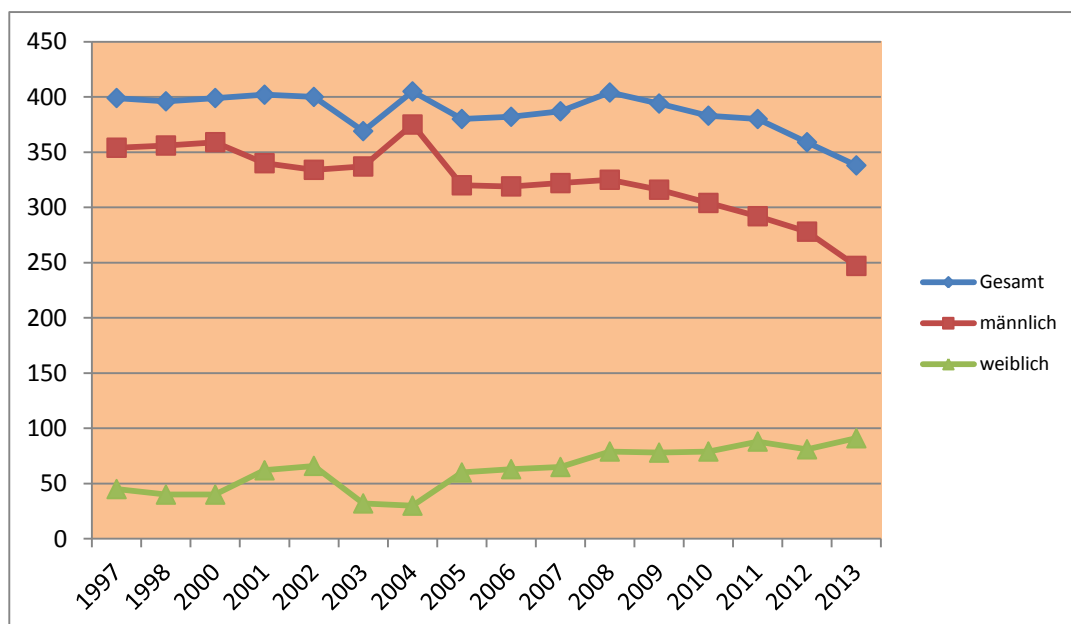

Statistische Daten den Schützenvereins Nordlünen-Alstedde von 1834 ev. zum Zeitpunkt vom 13.02.2014

Gesamtmitgliederzahl: 338 (355)
davon Männer: 247 (264)
davon Frauen: 91 (91)

(in Klammern: Zahlen vom Vorjahr)

Mitgliederentwicklung seit 1997:

Das Durchschnittsalter im Bataillon beträgt 54 Jahre.

36 Schützen sind aufgrund ihres Alters beitragsfrei. 1 Mitglied wurde auf Antrag beitragsfrei gesetzt.

Von den 338 Mitgliedern sind 9 Jugendliche bzw. Kinder.

Die Mitglieder verteilen sich auf die Kompanien wie folgt:

1. Kompanie: 60 (62) Durchschnittsalter: 63 Jahre (14 Mitglieder beitragsfrei)
2. Kompanie: 78 (79) Durchschnittsalter: 61 Jahre (9 Mitglieder beitragsfrei)
3. Kompanie: 166 (166) Durchschnittsalter: 49 Jahre (14 Mitglieder beitragsfrei)
4. Kompanie: aufgelöst
5. Kompanie: 34 (34) Durchschnittsalter: 51 Jahre (1 Mitglieder beitragsfrei)