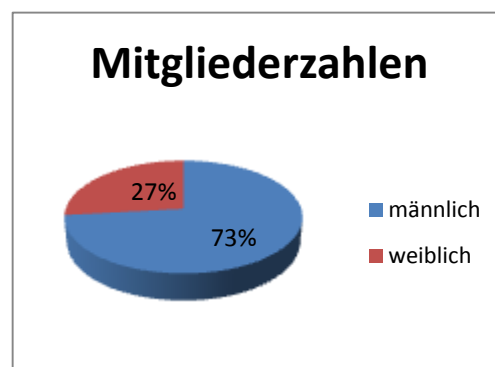

Statistische Daten den Schützenvereins Nordlünen-Alstedde von 1834 ev. zum Zeitpunkt vom 13.02.2014

Gesamtmitgliederzahl: 338 (355)
davon Männer: 247 (264)
davon Frauen: 91 (91)

(in Klammern: Zahlen vom Vorjahr)

Mitgliederentwicklung seit 1997:

Das Durchschnittsalter im Bataillon beträgt 54 Jahre.

36 Schützen sind aufgrund ihres Alters beitragsfrei. 1 Mitglied wurde auf Antrag beitragsfrei gesetzt.

Von den 338 Mitgliedern sind 9 Jugendliche bzw. Kinder.

Die Mitglieder verteilen sich auf die Kompanien wie folgt:

1. Kompanie: 60 (62) Durchschnittsalter: 63 Jahre (14 Mitglieder beitragsfrei)
2. Kompanie: 78 (79) Durchschnittsalter: 61 Jahre (9 Mitglieder beitragsfrei)
3. Kompanie: 166 (166) Durchschnittsalter: 49 Jahre (14 Mitglieder beitragsfrei)
4. Kompanie: aufgelöst
5. Kompanie: 34 (34) Durchschnittsalter: 51 Jahre (1 Mitglieder beitragsfrei)