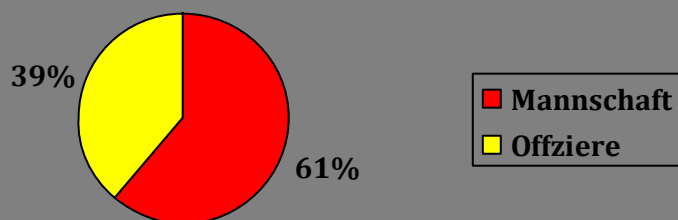

Aufteilung Mannschaftsdienstgrade und Offiziere