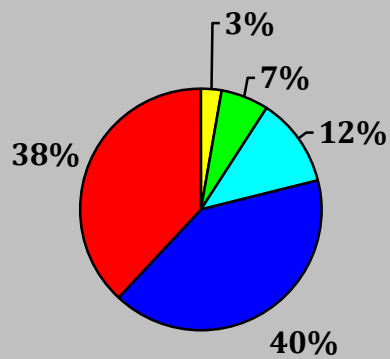

Aufteilung der Mitglieder in Altersgruppen